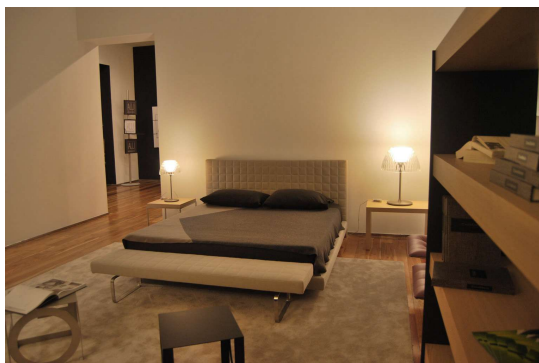

GALERÍA DE IMÁGENES

SHOWROOM MADRID 03.JPG