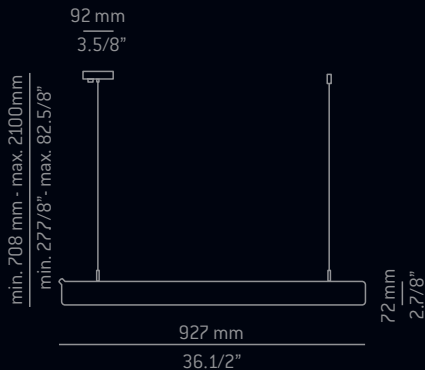

linier T-2975

guimeràicinca

datos técnicos

technical features | technische daten | données techniques

linier T-2975

guimeràicınca

Lámpara de techo con pantalla de espuma rígida de poliuretano. Difusor de metracrilato en la parte inferior.