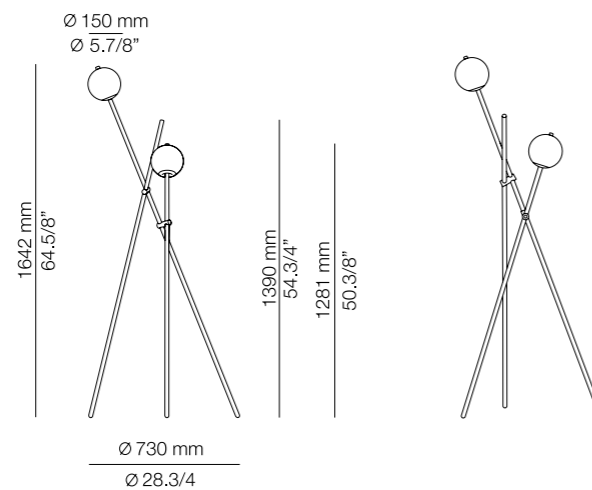

(ENG) Asana's multifunctional arms can be adjusted to achieve the best position of the light which can be rotated 140°. A small table and a lectern can be added for versatility in function. (ESP) Asana, identidad y carisma en una lámpara de pie, compuesta por brazos y complementos multifuncionales. El brazo iluminado puede adaptarse con un giro de 140° para lograr la posición idónea de la luz, el otro brazo ofrece la posibilidad de añadir una mesa pequeña o un atril para restaurante.

ASANA

P-3768

LED 10,7W **A+**
 (2700K / Ang.120° / 24V)
 100V - 240V / Typ* 1068 lumens
 Sensor dimmer on the body
 Acrylic shade

Finish body

● 92 MNK

Finish stem

● 61 S GLD

● 93 GR LM

Additional

We offer custom finishes, sizes,
 and alternate lamping for projects.

Photographs may show non-standard products.

P-3769

LED 2x5,35W **A+**
 (2700K / Ang.120° / 24V)
 100V - 240V / Typ* 2x535 lumens
 Sensor dimmer on the body
 Glass shades

Finish body

● 92 MNK

Finish stem

● 61 S GLD

● 93 GR LM

Additional

We offer custom finishes, sizes,
 and alternate lamping for projects.

Photographs may show non-standard products.