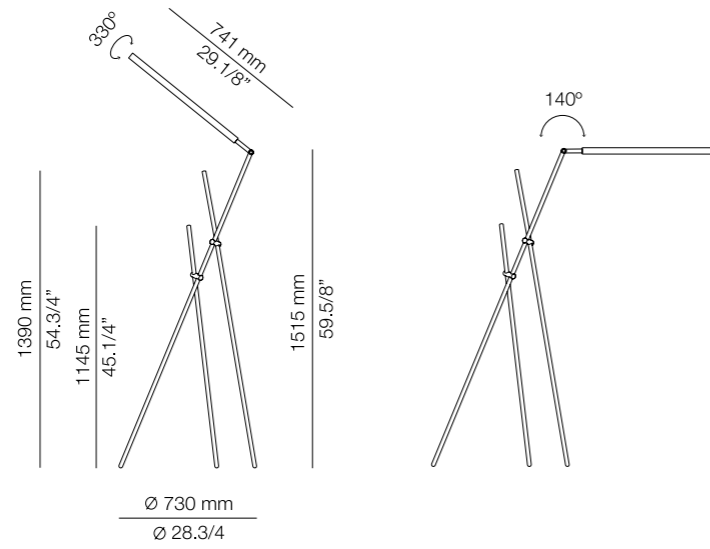

(ENG) Asana's multifunctional arms can be adjusted to achieve the best position of the light which can be rotated 140°. A small table and a lectern can be added for versatility in function. (ESP) Asana, identidad y carisma en una lámpara de pie, compuesta por brazos y complementos multifuncionales. El brazo iluminado puede adaptarse con un giro de 140° para lograr la posición idónea de la luz, el otro brazo ofrece la posibilidad de añadir una mesa pequeña o un atril para restaurante.

ASANA

P-3768

LED 10,7W **A+**
 (2700K / Ang.120° / 24V)
 100V - 240V / Typ* 1068 lumens
 Sensor dimmer on the body
 Acrylic shade

Finish body

● 92 MNK

Finish stem

● 61 S GLD

● 93 GR LM

Additional

We offer custom finishes, sizes,
 and alternate lamping for projects.

Photographs may show non-standard products.

P-3769

LED 2x5,35W **A+**
 (2700K / Ang.120° / 24V)
 100V - 240V / Typ* 2x535 lumens
 Sensor dimmer on the body
 Glass shades

Finish body

● 92 MNK

Finish stem

● 61 S GLD

● 93 GR LM

Additional

We offer custom finishes, sizes,
 and alternate lamping for projects.

Photographs may show non-standard products.