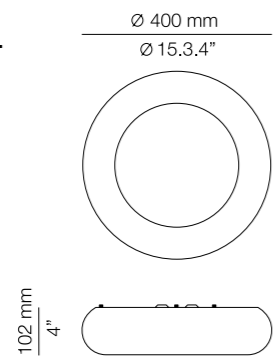

Finish

- 71 WH

A-3401L / t-3401L

LED 20W **A**
(2700K / Ang.120° / >80CRI)
230V / Typ* 1700 lumens
Dimmable Triac

Finish

- 71 WH

P-3409L

LED 34W **A***
(2700K / Ang.120° / >80CRI)
230V / Typ* 3305 lumens
Dimmable **■■■■**