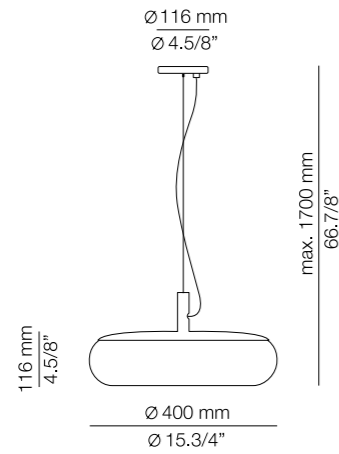

EMMA

T-3405L

LED 20W **A**
(2700K / Ang.120° / >80CRI)
230V / Typ* 1700 lumens
Dimmable Triac

Finishes

- 22 CH
- 71 WH
- 92 MNK

A-3400L / t-3400L

LED 15W **A**
(2700K / Ang.120° / >90CRI)
230V / Typ* 1092 lumens
Dimmable Triac

Finish

- 71 WH

A-3401L / t-3401L

LED 20W **A**
(2700K / Ang.120° / >80CRI)
230V / Typ* 1700 lumens
Dimmable Triac

Finish

- 71 WH

P-3409L

LED 34W **A***
(2700K / Ang.120° / >80CRI)
230V / Typ* 3305 lumens
Dimmable **■■■■**