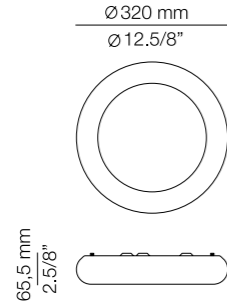

Finish

- 71 WH

A-3401L / t-3401L

LED 20W **A**
(2700K / Ang.120° / >80CRI)
230V / Typ* 1700 lumens
Dimmable Triac

Finish

- 71 WH

P-3409L

LED 34W **A***
(2700K / Ang.120° / >80CRI)
230V / Typ* 3305 lumens
Dimmable **■■■■**