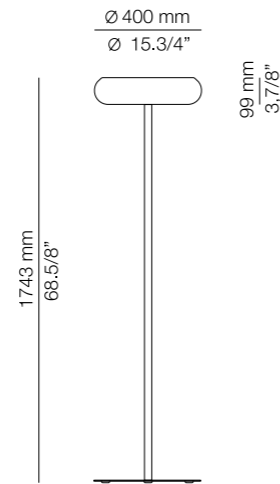

Finishes

- 71 WH
- 92 MNK