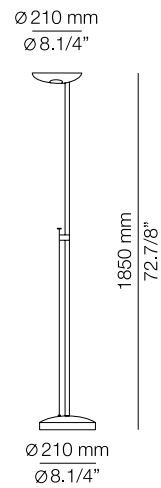

(ESP) Esta colección de iconos clásicos debe su atemporalidad a la forma orgánica de su pantalla. Descentrada en la parte superior de una delgada varilla, la luz emana verticalmente. En el brazo articulado, la luz es dirigida de forma precisa y funcional.

ICONS

P-1129

Hal. up to 200W **C>D**
118mm / R7s base
230V / Dimmable

Compatible with Dimmable
LED bulb **A+**
118mm / R7s base / 230V

Finishes

- 61 S GLD
- 21 GLD
- 36 BR
- 22 CH
- 37 NI
- 23 BLK P
- 26 BLK
- 74 WH M

+

LED 6,1W **A++**
(2700K / Ang. 120°
>90 CRI / 350mA) / 230V
Typ* 565 lumens
On/Off Switch

Finishes

- 61 S GLD
- 37 NI
- 26 BLK

p-1139L

LED 6,1W **A++**
(2700K / Ang. 120°
>90 CRI / 350mA) / 230V
Typ* 565 lumens
Push button dimmer