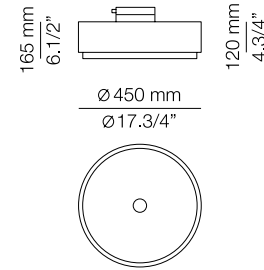

Finish shade

- 26 BLK
- 27 WH
- 38 GR