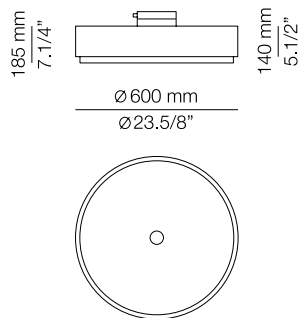

Finish shade

- 26 BLK
- 27 WH
- 38 GR