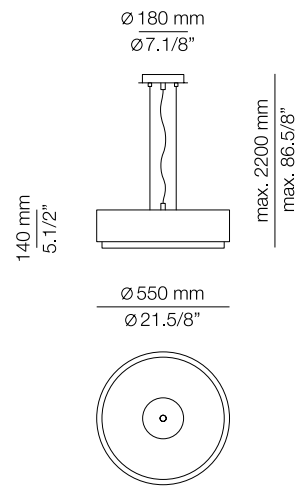

## T-2714

LED or Fluor. up to 3x20W **A+>A**  
E27 / 120V - 240V  
Dimmable when using dim. lamps

### Finish body

● 37 NI

### Finish shade

● 26 BLK  
○ 27 WH  
● 38 GR