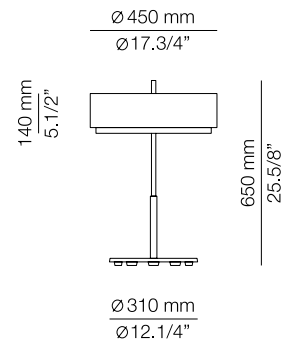

Finish shade

- 26 BLK
- 27 WH
- 38 GR