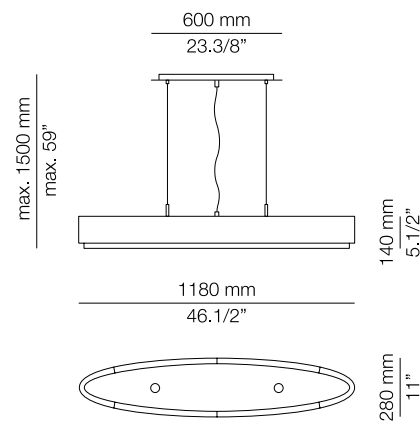

### Finish shade

● 26 BLK  
○ 27 WH  
● 38 GR

### Finish body

● 37 NI