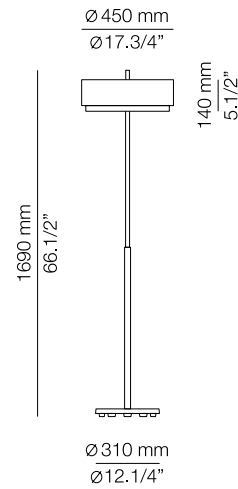

IRIS

P-2719

LED or Fluor. up to 3x20W **A+ > A**
E27 / 230V
Dimmable when using dim. lamps

Finish body

- 37 NI
- 22 CH

Finish shade

- 26 BLK
- 27 WH
- 38 GR