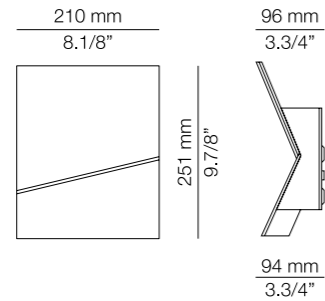

(ENG) Elegantly understated, a rectangle with an asymmetric fold creates a visually rich shape. Architectural minimalism takes on a different look from every angle while subtly casting light above and below. (ESP) Un rectángulo sobrio y elegante dotado de un pliegue asimétrico crea una forma visualmente rica. Su minimalismo arquitectónico adquiere una perspectiva diferente desde todos los ángulos mientras la luz se escapa sutilmente por arriba y por abajo.

PIU

A-3320L

LED 15W **A**
 (2700K / Ang.120° / >90CRI)
 230V / Typ* 1092 lumens
 Dimmable Triac

Finish

○ 74 WH

Additional

We offer custom finishes, sizes, and alternate lamping for projects. Contract option minimum quantity required.